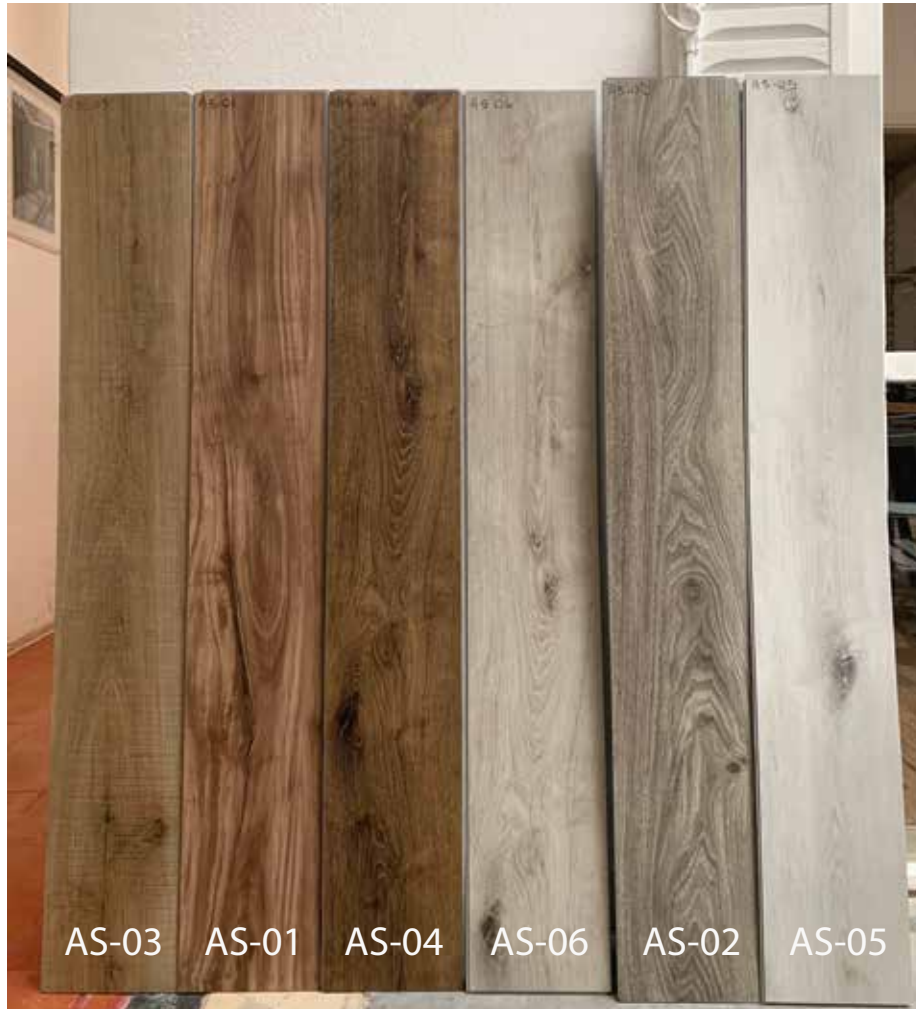

FLOCK

PISOS FLOTANTES DE PVC

 (0351) 158597300 | 156136856

 flockpisos@gmail.com

 <http://www.flockpisos.com.ar>

SPC Click Plank 4.3 mm

Alto tránsito | 0,5 mm wear layer

Línea Bricco (cajas rinden 2,71 m²)

EMBALAJE		CAJA			CARACTERÍSTICAS		
Espesor	Tamaño	Piezas	M2	Peso	Waterproof	Textura	Sistema
							
4.30 mm	1,22x0,185 mts	12	2,71	24 kg			